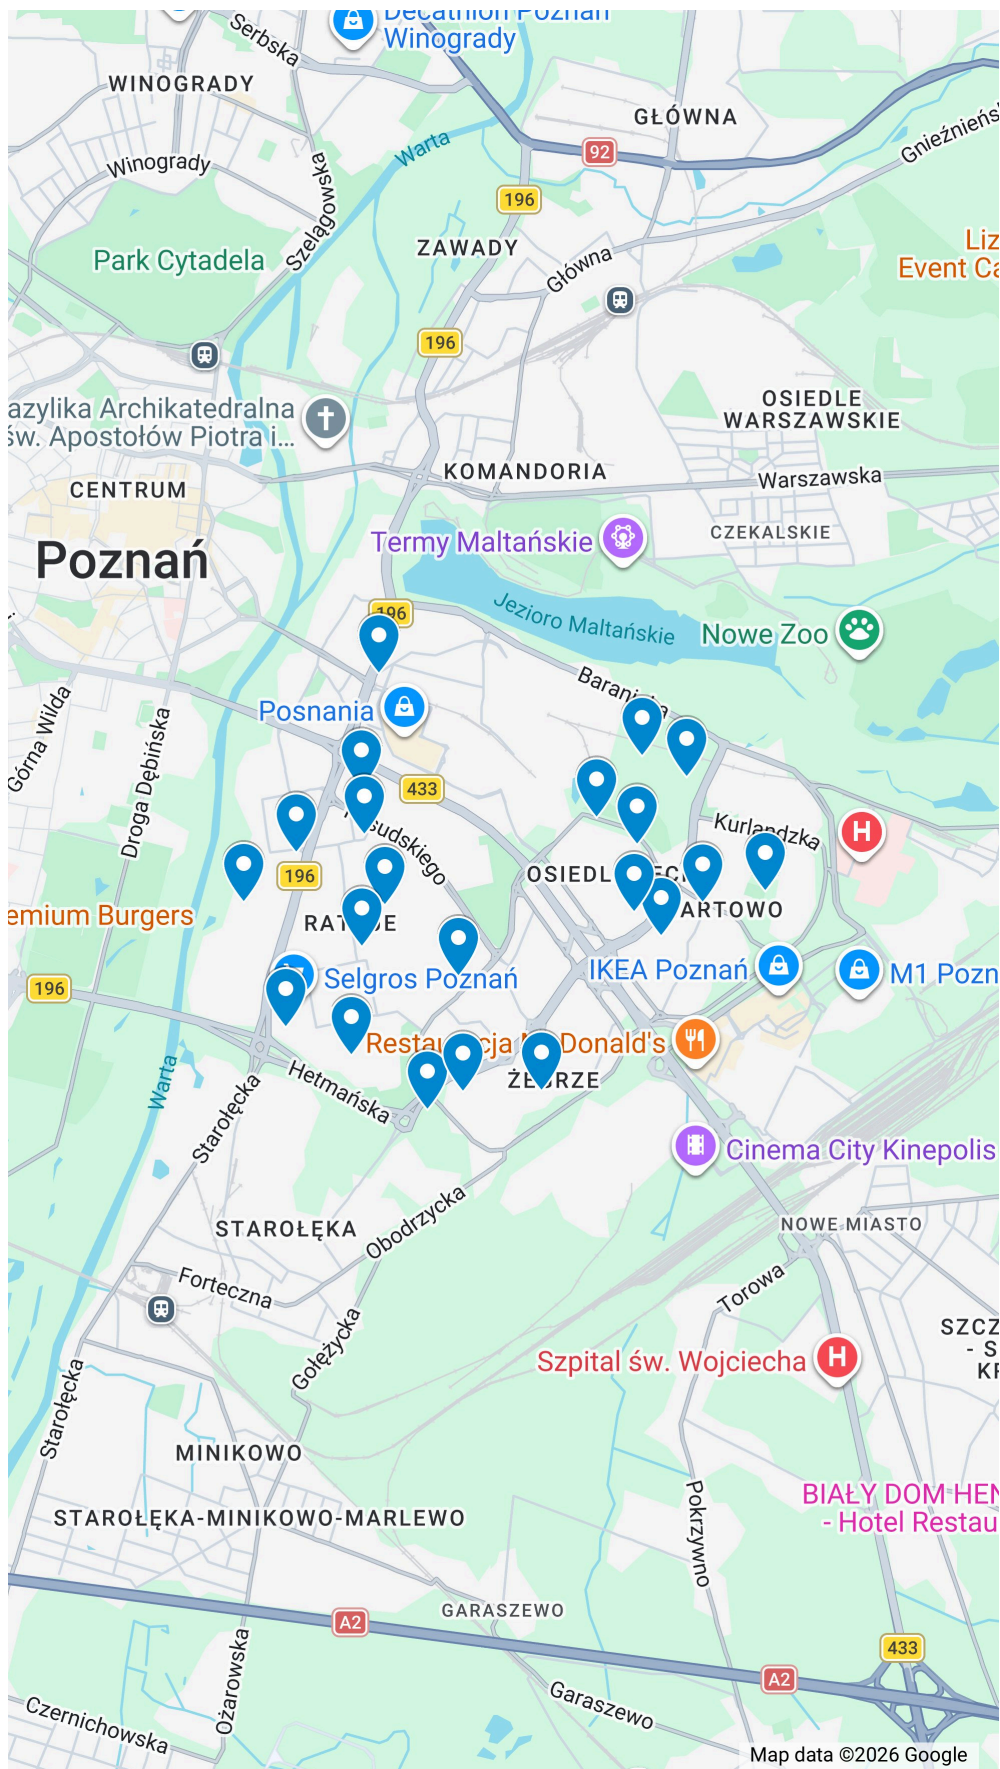

Mapa bez nazwy

Warstwa bez nazwy

Rondo Rataje (przy Placu zabaw im. Mateusza Ceglowskiego)

Okolice Pasażu Rondo ul.Zamenhofa 133

przystanek tramwajowy przy ul. Kórnickiej od strony salonu samochodowego MG

Przystanek tramwajowy os. Lecha/Tysiąclecia

Pasaż handlowy na os. Jagiellońskim

Pasaż handlowy na os. Piastowskim

Pasaż handlowy na os. Rusa - piąsnicka rynek

Spółdzielczy Stadion Sportowy Olimp na osiedlu Rusa

ul. Kurlandzka przy stacji BP przy Rondzie Żegrze

DK "Orle Gniazdo"

DK "Polan Sto"

DK "Jędrus"

DK "Jubilat"

Okolice placu zabaw na Os. Tysiąclecia

Okolice Klubu Seniora "Złota
Jesień" os. Powstań
Narodowych

DK "Na pięterku"

DK "Na skarpie"

Przy oddziale PKO Banku
Polskiego Osiedle Czecha
73/74

Przy pasażu handlowym na
Osiedlu Lecha 120 przy Aptece

Osiedle Orła Białego 65, przy
boisku do koszykówki

Park Rataje
