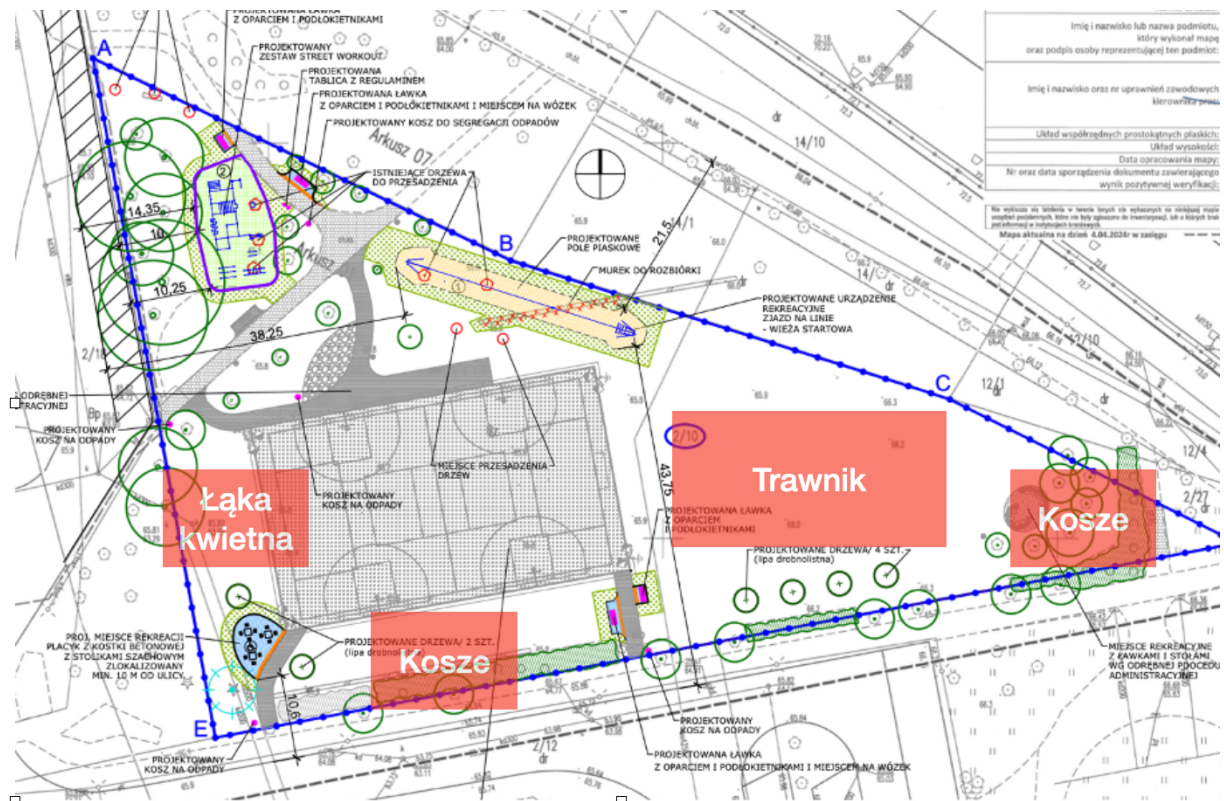

## Ekologiczny rozwój parku na Osiedlu Oświecenia w rejonie ul. Dolska / Śremska na działce 2/10

Dlaczego wnoszukję o projekt:

- obecnie teren, o zmianę którego wnoszukję podlega przebudowie. Powstało na nim boisko, strefa workout zone, tyrolka i mała architektura,
- pozostała część działki to zielony trawnik, który ze względu na wykorzystanie podlega ciągłej erozji,
- teren jest bardzo obciążony i odwiedzany blisko 300 000 razy w ciągu roku

Efekt końcowy:

- regeneracja trawnika na boisku - min 600 m<sup>2</sup>
- wprowadzenie łąki kwietnej min 100 m<sup>2</sup> – pomiędzy ulicą Dolską, a boiskiem
- 6 koszy na śmieci w tym do selektywnej zbiórki,
- 8 dodatkowych drzew,
- uzupełnienie żywoptótów, krzewów i roślin

Przykładowa łąka kwietna

Zachęcam do głosowania i wsparcia projektu – Michał Pajdak